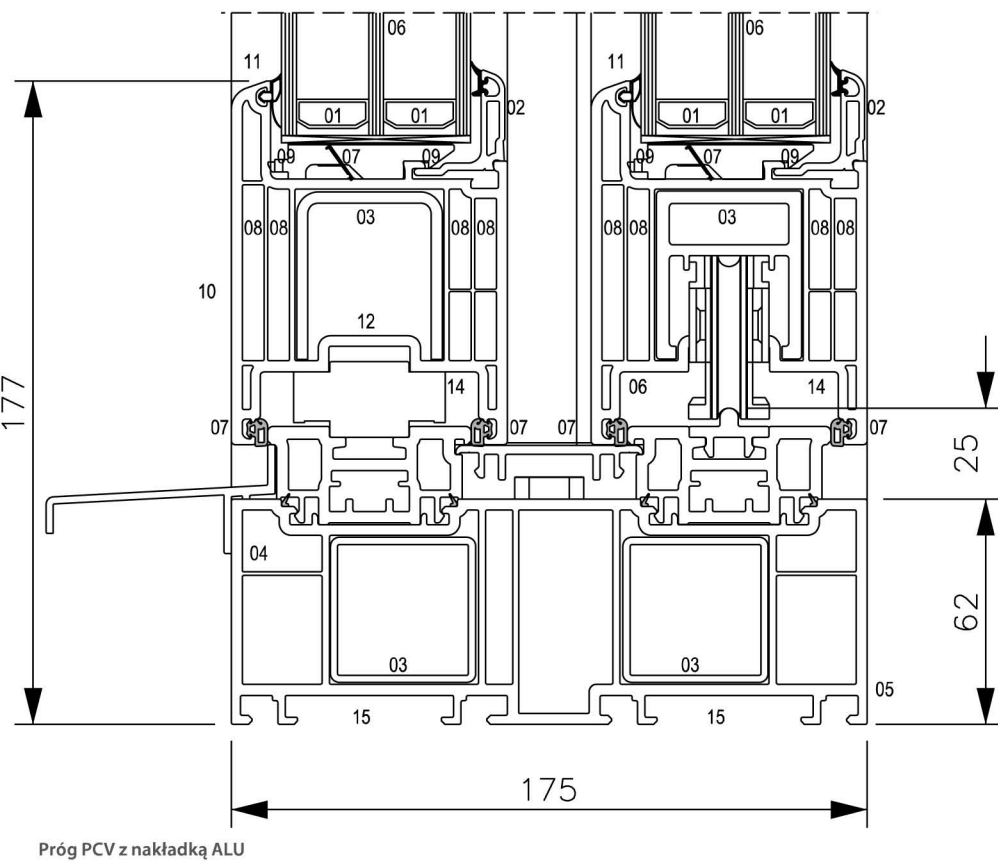

System drzwi podnosząco-przesuwanych HST

Próg PCV z nakładką ALU

Próg ALU standard HSAB 176

Próg ALU niski HSAB 476

- 01 Szklenie o grubości do 52 mm: możliwość stosowania szyb dwukomorowych bezpiecznych i o wysokiej izolacyjności akustycznej, przy jednoczesnym zachowaniu doskonałych parametrów termicznych zespolenia
- 02 Skrzydła dla listwy przyszybowej standardowej dwustopowej oraz skrzydła z hybrydowym zaczepem: uniwersalne rozwiązania pod listwy jednej dwustopowe
- 03 Stabilna konstrukcja ramy i skrzydła: bezpośrednie przenoszenie obciążeń przez odpowiednio zaprojektowane wzmocnienia
- 04 Skuteczny system odwodnienia: wysoka wodoszczelność konstrukcji, dzięki możliwości odprowadzenia wilgoci
- 05 Dostępne z trzema rodzajami progów: dwa termicznie izolowane progi aluminiowe (niski oraz standardowy) oraz podstawowa rama PVC z osłonami aluminiowymi
- 06 Wysoka odporność na włamania: przy zastosowaniu odpowiednich okuć oraz oszkleń - aż do klasy RC2
- 07 Dodatkowa uszczelka w przestrzeni podszybowej oraz dwie uszczelki przylgowe: doskonała izolacja termiczna / szczelność w ekstremalnych warunkach atmosferycznych
- 08 Technologia 5-komorowa: doskonała izolacja termiczna $U_f=1,3W/m^2K$
- 09 Prosta przylga przyszybowa oraz przestrzeń podszybowa: optymalne przenoszenie obciążeń przy ciężkich szkleniach
- 10 Możliwość zastosowania niskiego profilu stałego szklenia: więcej naturalnego światła w pomieszczeniu
- 11 Dostępne dedykowane słupki do skrzydeł
- 12 Głębokość skrzydła 76 mm: wysoki stopień izolacji termicznej, umożliwiający redukcję kosztów ogrzewania
- 13 Bardzo szeroka paleta kolorów: obejmująca kolory w strukturze drewna, gładkie, perłowe, metaliczne. Dodatkowo dostępne, proste w montażu, systemowe nakładki aluminiowe
- 14 Dodatkowe wzmocnienie: możliwość tworzenia bardzo wysokich konstrukcji
- 15 Zintegrowane rozwiązania: system drzwi podnosząco-przesuwanych Deceuninck jest kompatybilny z innymi systemami okiennymi Deceuninck (w szczególności profilami dodatkowymi platformy 76 mm) oraz systemem roletowym PROtEX, jak również idealnie komponuje się z systemami tarasowymi TWINSON