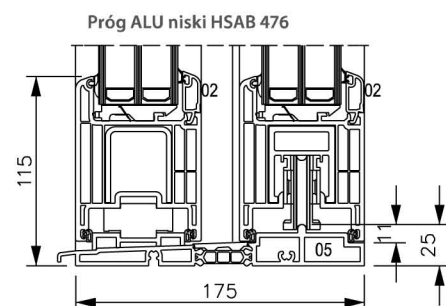

System drzwi podnosząco-przesuwanych HST

Próg PCV z nakładką ALU

Próg ALU standard HSAB 176

Próg ALU niski HSAB 476

- 01 Szklenie o grubości do 52 mm: możliwość stosowania szyb dwukomorowych bezpiecznych i o wysokiej izolacyjności akustycznej, przy jednoczesnym zachowaniu doskonałych parametrów termicznych zespolenia
- 02 Skrzydła dla listwy przyszybowej standardowej dwustopowej oraz skrzydła z hybrydowym zaczepem: uniwersalne rozwiązania pod listwy jednej dwustopowe
- 03 Stabilna konstrukcja ramy i skrzydła: bezpośrednie przenoszenie obciążeń przez odpowiednio zaprojektowane wzmocnienia
- 04 Skuteczny system odwodnienia: wysoka wodoszczelność konstrukcji, dzięki możliwości odprowadzenia wilgoci
- 05 Dostępne z trzema rodzajami progów: dwa termicznie izolowane progi aluminiowe (niski oraz standardowy) oraz podstawowa rama PVC z osłonami aluminiowymi
- 06 Wysoka odporność na włamania: przy zastosowaniu odpowiednich okuć oraz oszkleń - aż do klasy RC2
- 07 Dodatkowa uszczelka w przestrzeni podszybowej oraz dwie uszczelki przylgowe: doskonała izolacja termiczna / szczelność w ekstremalnych warunkach atmosferycznych
- 08 Technologia 5-komorowa: doskonała izolacja termiczna $U_f=1,3W/m^2K$
- 09 Prosta przylga przyszybowa oraz przestrzeń podszybowa: optymalne przenoszenie obciążeń przy ciężkich szkleniach
- 10 Możliwość zastosowania niskiego profilu stałego szklenia: więcej naturalnego światła w pomieszczeniu
- 11 Dostępne dedykowane słupki do skrzydeł
- 12 Głębokość skrzydła 76 mm: wysoki stopień izolacji termicznej, umożliwiający redukcję kosztów ogrzewania
- 13 Bardzo szeroka paleta kolorów: obejmująca kolory w strukturze drewna, gładkie, perłowe, metaliczne. Dodatkowo dostępne, proste w montażu, systemowe nakładki aluminiowe
- 14 Dodatkowe wzmocnienie: możliwość tworzenia bardzo wysokich konstrukcji
- 15 Zintegrowane rozwiązania: system drzwi podnosząco-przesuwanych Deceuninck jest kompatybilny z innymi systemami okiennymi Deceuninck (w szczególności profilami dodatkowymi platformy 76 mm) oraz systemem roletowym PROtEX, jak również idealnie komponuje się z systemami tarasowymi TWINSON