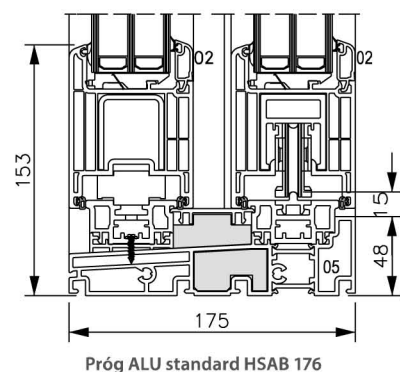

System drzwi podnosząco-przesuwanych HST

Próg PCV z nakładką ALU

Próg ALU standard HSAB 176

Próg ALU niski HSAB 476

- 01 Szklenie o grubości do 52 mm: możliwość stosowania szyb dwukomorowych bezpiecznych i o wysokiej izolacyjności akustycznej, przy jednoczesnym zachowaniu doskonałych parametrów termicznych zespolenia
- 02 Skrzydła dla listwy przyszybowej standardowej dwustopowej oraz skrzydła z hybrydowym zaczepem: uniwersalne rozwiązania pod listwy jednej dwustopowe
- 03 Stabilna konstrukcja ramy i skrzydła: bezpośrednie przenoszenie obciążeń przez odpowiednio zaprojektowane wzmocnienia
- 04 Skuteczny system odwodnienia: wysoka wodoszczelność konstrukcji, dzięki możliwości odprowadzenia wilgoci
- 05 Dostępne z trzema rodzajami progów: dwa termicznie izolowane progi aluminiowe (niski oraz standardowy) oraz podstawowa rama PVC z osłonami aluminiowymi
- 06 Wysoka odporność na włamania: przy zastosowaniu odpowiednich okuć oraz oszkleń - aż do klasy RC2
- 07 Dodatkowa uszczelka w przestrzeni podszybowej oraz dwie uszczelki przylgowe: doskonała izolacja termiczna / szczelność w ekstremalnych warunkach atmosferycznych
- 08 Technologia 5-komorowa: doskonała izolacja termiczna $U_f=1,3W/m^2K$
- 09 Prosta przylga przyszybowa oraz przestrzeń podszybowa: optymalne przenoszenie obciążeń przy ciężkich szkleniach
- 10 Możliwość zastosowania niskiego profilu stałego szklenia: więcej naturalnego światła w pomieszczeniu
- 11 Dostępne dedykowane słupki do skrzydeł
- 12 Głębokość skrzydła 76 mm: wysoki stopień izolacji termicznej, umożliwiający redukcję kosztów ogrzewania
- 13 Bardzo szeroka paleta kolorów: obejmująca kolory w strukturze drewna, gładkie, perłowe, metaliczne. Dodatkowo dostępne, proste w montażu, systemowe nakładki aluminiowe
- 14 Dodatkowe wzmocnienie: możliwość tworzenia bardzo wysokich konstrukcji
- 15 Zintegrowane rozwiązania: system drzwi podnosząco-przesuwanych Deceuninck jest kompatybilny z innymi systemami okiennymi Deceuninck (w szczególności profilami dodatkowymi platformy 76 mm) oraz systemem roletowym PROtEX, jak również idealnie komponuje się z systemami tarasowymi TWINSON